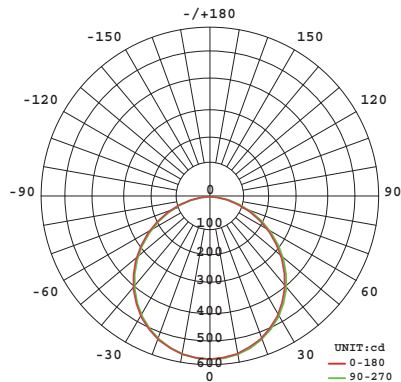

8-inch

AVERAGE BEAM ANGLE (50%): 112.9 DEG

Zonal Lumen Distribution

Zone	Lumens	% Retrofit Kit
0-5	10.0	0.83
0-10	39.8	3.28
0-15	88.3	7.28
0-20	154.0	12.70
0-25	234.6	19.34
0-30	327.5	27.00
0-35	429.5	35.41
0-40	537.2	44.29
0-45	646.8	53.33
0-50	754.6	62.22
0-55	857.0	70.65
0-60	950.5	78.36
0-65	1032.1	85.09
0-70	1099.6	90.65
0-75	1151.2	94.91
0-80	1186.6	97.83
0-85	1206.0	99.43
0-90	1211.6	99.89
0-95	1211.7	99.90
0-100	1211.7	99.90
0-105	1211.8	99.91
0-110	1211.8	99.91
0-115	1211.9	99.92
0-120	1212.0	99.92
0-125	1212.0	99.93
0-130	1212.1	99.94
0-135	1212.2	99.94
0-140	1212.3	99.95
0-145	1212.4	99.96
0-150	1212.5	99.97
0-155	1212.6	99.98
0-160	1212.7	99.99
0-165	1212.8	99.99
0-170	1212.9	100.00
0-175	1212.9	100.00
0-180	1212.9	100.00

Zonal Lumen Distribution

Zone	Lumens	% Retrofit Kit
0-5	13.6	0.82
0-10	54.2	3.27
0-15	120.2	7.26
0-20	209.8	12.67
0-25	319.9	19.31
0-30	446.9	26.98
0-35	586.5	35.41
0-40	733.8	44.30
0-45	883.9	53.36
0-50	1031.4	62.27
0-55	1171.3	70.71
0-60	1298.9	78.42
0-65	1410.3	85.14
0-70	1502.2	90.69
0-75	1572.5	94.94
0-80	1620.5	97.83
0-85	1646.9	99.43
0-90	1654.5	99.89
0-95	1654.7	99.90
0-100	1654.8	99.90
0-105	1654.8	99.91
0-110	1654.9	99.91
0-115	1655.0	99.92
0-120	1655.1	99.92
0-125	1655.2	99.93
0-130	1655.3	99.94
0-135	1655.4	99.94
0-140	1655.6	99.95
0-145	1655.7	99.96
0-150	1655.9	99.97
0-155	1656.0	99.98
0-160	1656.1	99.99
0-165	1656.3	99.99
0-170	1656.3	100.00
0-175	1656.4	100.00
0-180	1656.4	100.00