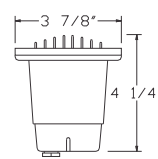

5010

5012

5011

5013

Cast Aluminum

- Optional Bracket for Surface Mounting
- Black

5010-BRACKET

5010AP