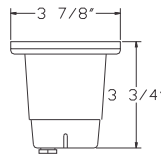

5010

5012

5011

5013

Cast Aluminum

- Optional Bracket for Surface Mounting
- Black

5010-BRACKET

5010AP