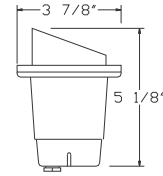

5010

5012

5011

5013

Cast Aluminum

- Optional Bracket for Surface Mounting
- Black

5010-BRACKET

5010AP