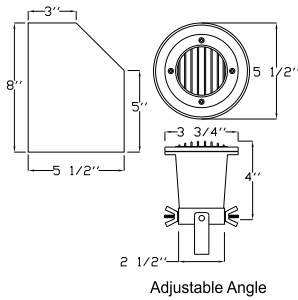

5010

5012

5011

5013

Cast Aluminum

- Optional Bracket for Surface Mounting
- Black

5010-BRACKET

5010AP