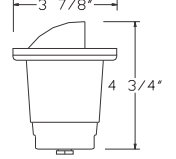

5010

5012

5011

5013

Cast Aluminum

- Optional Bracket for Surface Mounting
- Black

5010-BRACKET

5010AP